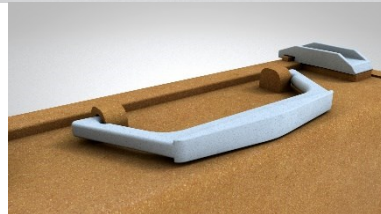

## TECHNISCHES DATENBLATT

Code	CAV463
Produkt.	Futura Box

### MERKMALE

Größe (L x P x H): 250 x190x90 mm

Koffer aus Compound PP/Holzmehl (WPC-Holz-Kunststoff-Compound) mit pflanzlichen Füllstoffen zwischen 30-40%; ausgestattet mit Wandhalterung, Transportgriff und Verschluss mit 2 Drehclips.