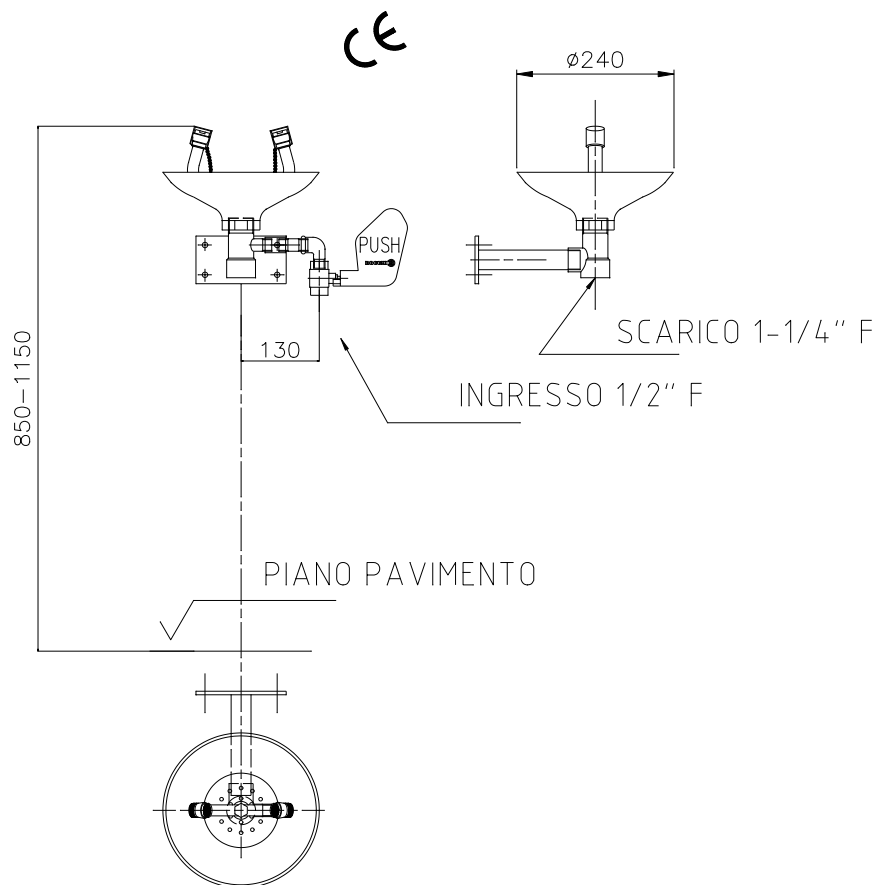

LAVACCHI A PARETE DILUVIO CON VASCHETTA IN POLIPROPILENE

Articolo	Item	
<p>SC300</p> <p>Lava-occhi d'emergenza a parete</p> <ul style="list-style-type: none"> • Materiale: vaschetta in polipropilene raccorderia in ottone ed acciaio zincato • Rompigetto areato • Portata max totale : 14 l/min \pm10% (0,3 Mpa) • Ingresso 1/2" F • scarico da 1"1/4 F • Azionamento a leva comando facilitato • Pressione dinamica richiesta (da 0,2MPa a da 0,5MPa) • Portata minima richiesta 6 l/min (0,2MPa) • Colore Verde RAL 6029 	<p>SC300</p> <p>Wall mounted eyewash</p> <ul style="list-style-type: none"> • Material: Bowl – Polypropilene. • Pipes and fit tings : galvanized steel and brass • Aerated flow • Maximum flow rate: : 14 l/min \pm10% (0,3 Mpa) • Water inlet : 1/2" F • Drainage 1"1/4 F • Activated by side push lever • dinamic pressure required from 0,2MPa to 0,5MPa) • Minimum flow rate required 6 l/min (0,2MPa) • Color: green RAL 6029 	<p>Edoné Linea BOCCHI</p> <p>CE</p>

dimensioni in mm

Misure, quote e specifiche non sono vincolanti e l'azienda si riserva di modificarle in qualunque momento anche senza preavviso. Non rilevare quote dai disegni